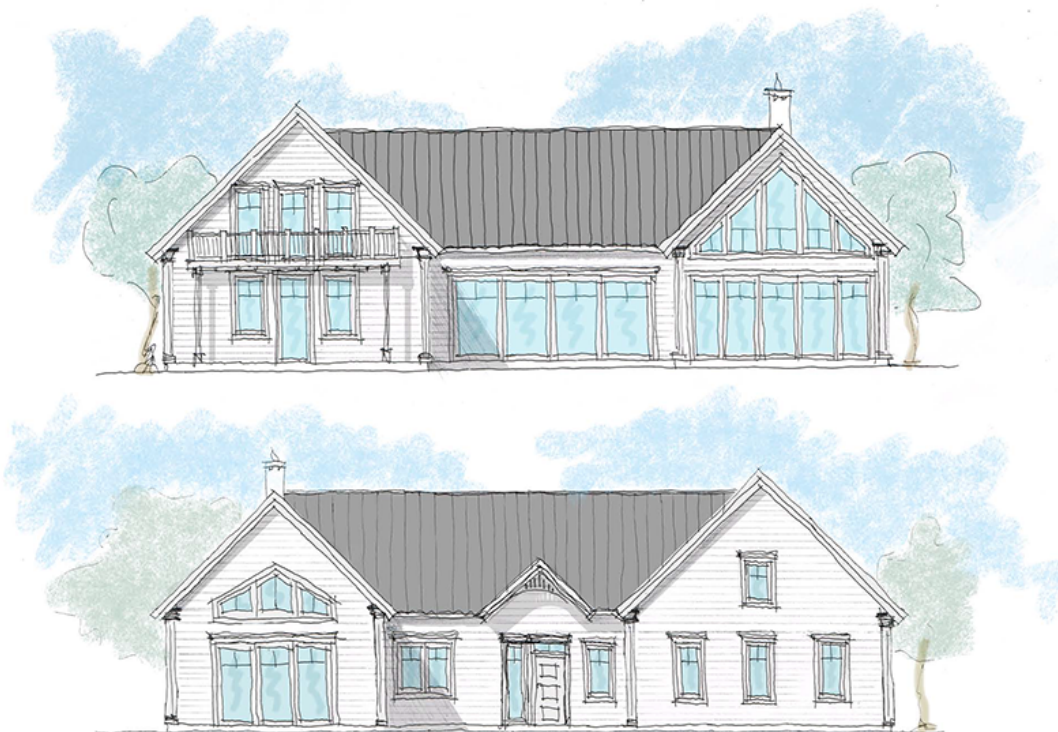

Hus 1,5-plan

VILLANISJON

Se alla hus - [Klicka här!](#)

5 rum fördelat över 265 kvm boyta.

Hus 1,5-plan med New England känsla. Delvis inredd vind. Öppet till nock över vardagsrum, kök och allrum. Stora generösa ytor och förvaring.