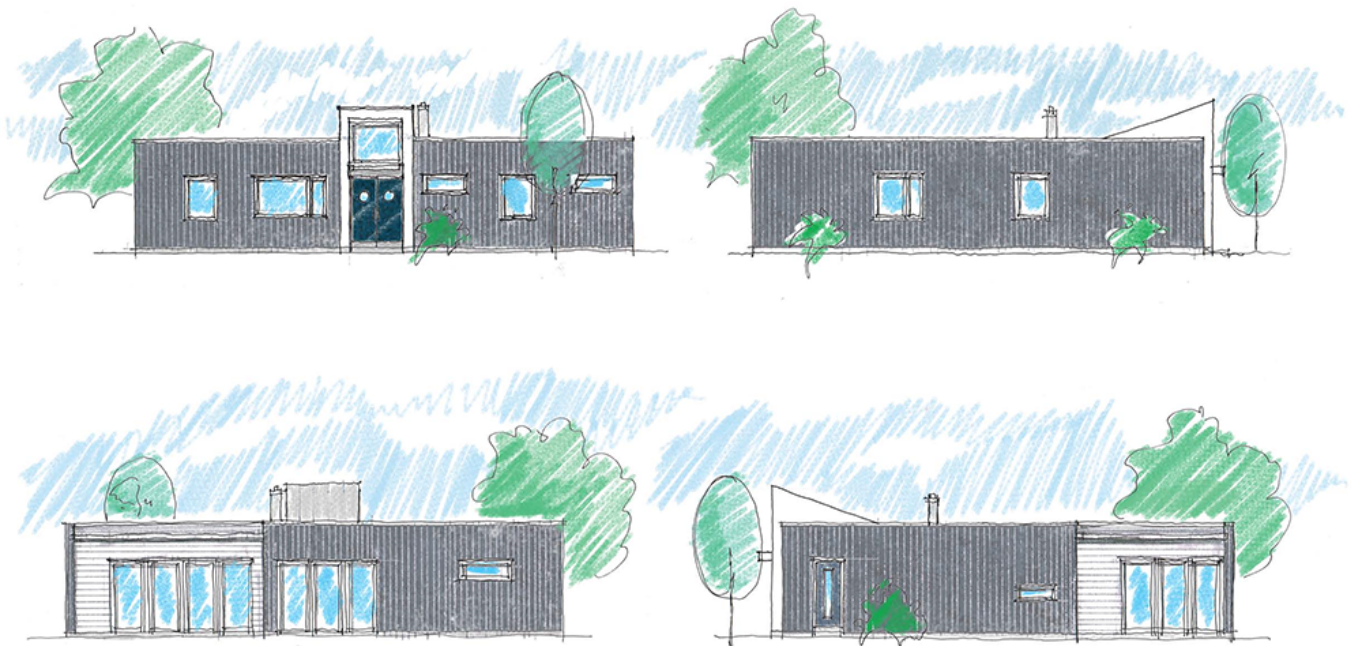

Hus i funkisstil

Hus i funkisstil med markerad entré. Kompakt hus med många funktioner och yteffektiv kommunikation. Öppet samband mellan kök, matrum och vardagsrum. Entrérum får in mycket ljus via överljus.

Sollösplan
BoA = 161.3 m²