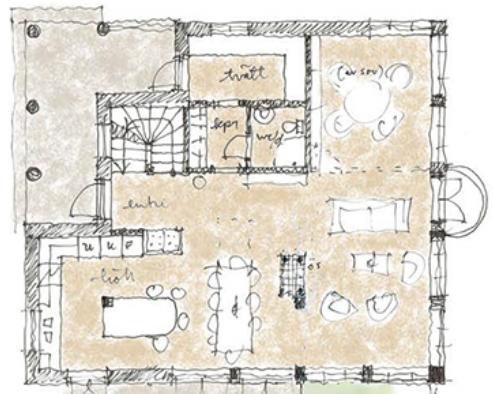

## Hus i romantisk stil

### Romantiskt hus med klassiska formelement.

Hus i romantisk stil 2,5-plan. En begränsad byggrätt i yta och höjd gör att huset har en kompakt form.

skiss 131011 - Peo Oskarsson

skiss 131011 - Peo Oskansson

skiss 131011 - Peo Oskansson

171227

Bottenplan:  
Byggn: 130,9 m<sup>2</sup>  
Skarvtak: 13,8 m<sup>2</sup>

skiss 131011 - Peo Oskansson