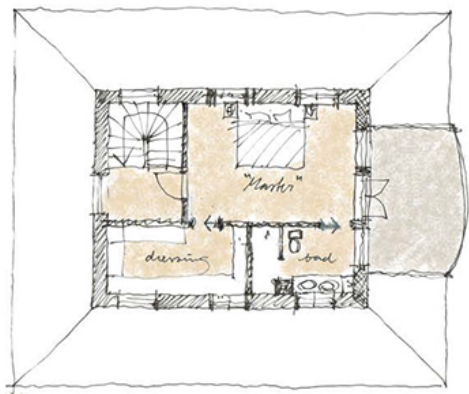

### Romantiskt hus med klassiska formelement.

Hus i romantisk stil 2,5-plan. En begränsad byggrätt i yta och höjd gör att huset har en kompakt form.

skiss 131011 - Peo Oskarsson

skiss 131011 - Peo Oskansson

skiss 131011 - Peo Oskansson

171227

Bottenplan:  
Byggn: 130,9 m<sup>2</sup>  
Skarvtak: 13,8 m<sup>2</sup>

skiss 131011 - Peo Oskansson