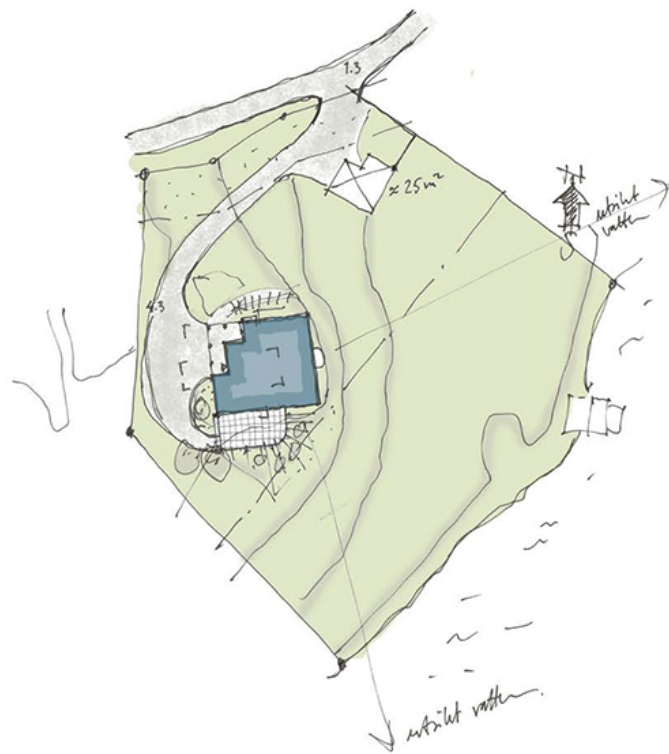

### Romantiskt hus med klassiska formelement.

Hus i romantisk stil 2,5-plan. En begränsad byggrätt i yta och höjd gör att huset har en kompakt form.

skiss 131011 - Peo Oskarsson

skiss 131011 - Peo Oskansson

skiss 131011 - Peo Oskansson

171227

Bottenplan:  
Byggn: 130,9 m<sup>2</sup>  
Skarvtak: 13,8 m<sup>2</sup>

skiss 131011 - Peo Oskansson