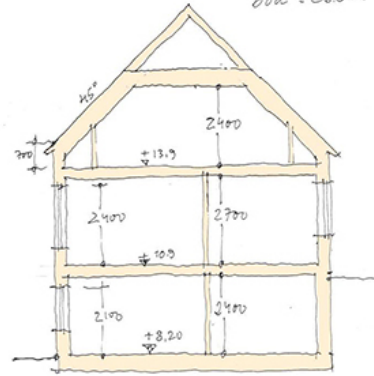

Proj 110607 N/D
. 110607 . Poo Oskarsson

Arkitektrådet AB
T 031-80 29 00 F 031-80 29 04 www.arkitekttraedet.se