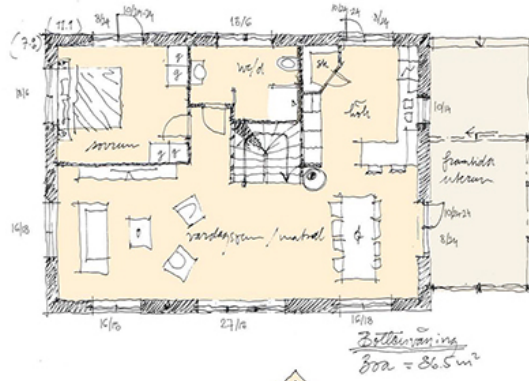

Proj 110607 N/D
. 110607 . Poo Oskarsson

Arkitektrådet AB
T 031-80 29 00 F 031-80 29 04 www.arkitekttraedet.se