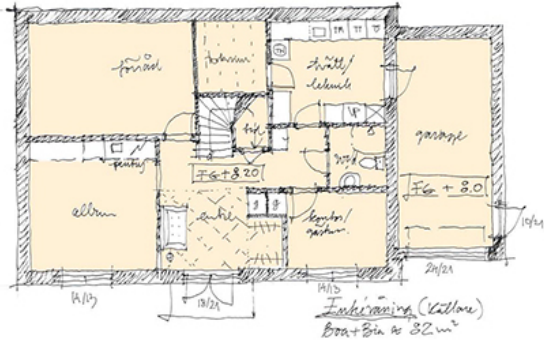

Proj 110607 N/D
. 110607 . Poo Oskarsson

Arkitektrådet AB
T 031-80 29 00 F 031-80 29 04 www.arkitekttraedet.se