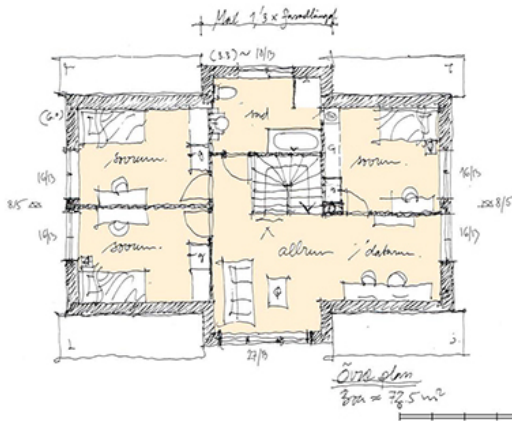

Proj 110607 N/D
. 110607 . Poo Oskarsson

Arkitektrådet AB
T 031-80 29 00 F 031-80 29 04 www.arkitekttraedet.se