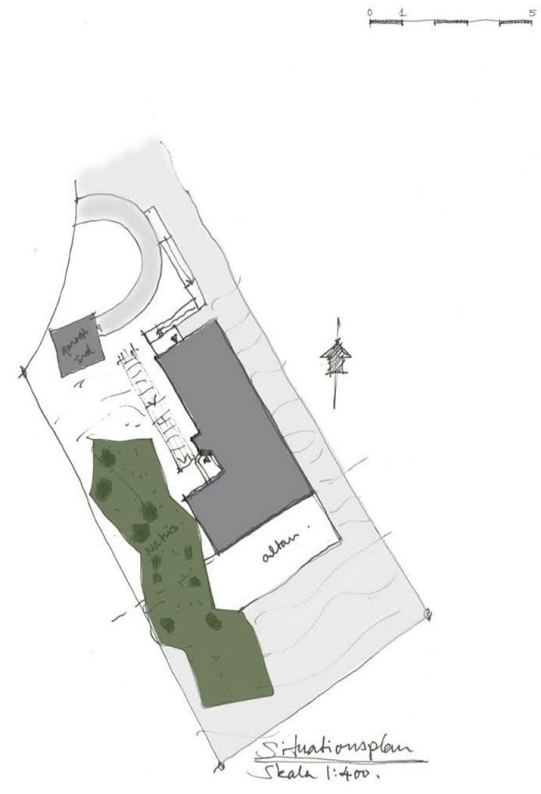

Modern villa

Sluttningshus i modern tappning.

Modern villa som anpassats till en kraftigt sluttande bergstomt i Bohuslän. När man klättrat upp på toppen så möts man av en bedårande utsikt över havet. Material och färg så att huset smälter in bland berg, mossa och vindpinade tallar.

(14006) - Skiss 140218 - Poo Oskansson

(14006) - skiss 140218 - Poo Oskarsson

Bottenplan
 Brått 221 m²

Situationsplan
 Skala 1:400

(14006) - skiss 140218 - Poo Oskarsson