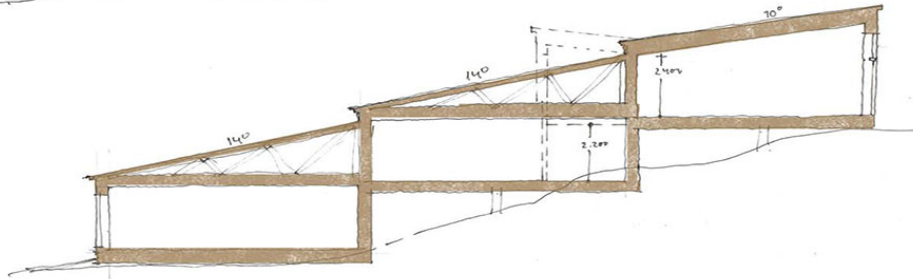

Modern villa

Sluttningshus i modern tappning.

Modern villa som anpassats till en kraftigt sluttande bergstomt i Bohuslän. När man klättrat upp på toppen så möts man av en bedårande utsikt över havet. Material och färg så att huset smälter in bland berg, mossa och vindpinade tallar.

(14006) - Skiss 140218 - Poo Oskansson

(14006) - skiss 140218 - Poo Oskarsson

Bottenplan
 Brått 221 m²

Situationsplan
 Skala 1:400

(14006) - skiss 140218 - Poo Oskarsson