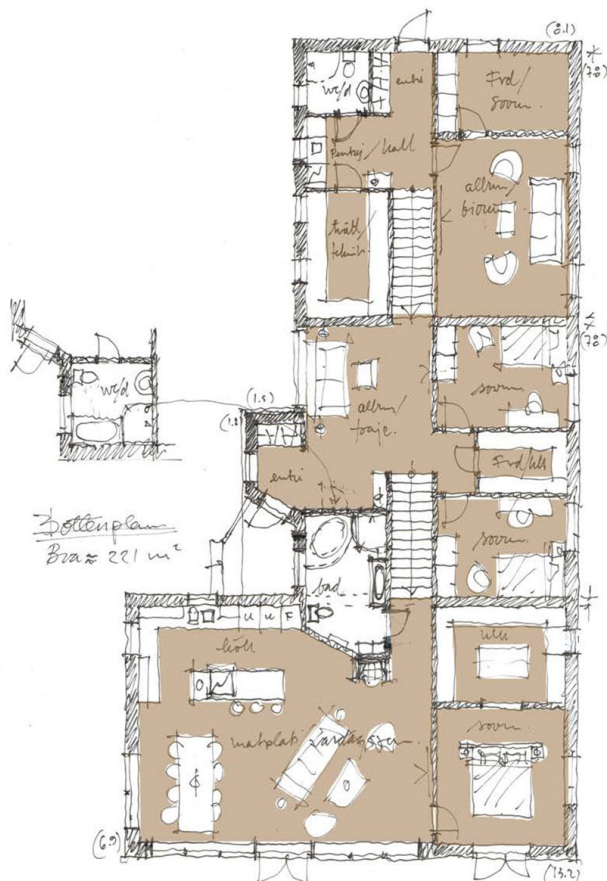

Modern villa

Sluttningshus i modern tappning.

Modern villa som anpassats till en kraftigt sluttande bergstomt i Bohuslän. När man klättrat upp på toppen så möts man av en bedårande utsikt över havet. Material och färg så att huset smälter in bland berg, mossa och vindpinade tallar.

(14006) - Skiss 140218 - Poo Oskansson

(14006) - skiss 140218 - Poo Oskarsson

Bottenplan
 Brått 221 m²

Situationsplan
 Skala 1:400

(14006) - skiss 140218 - Poo Oskarsson