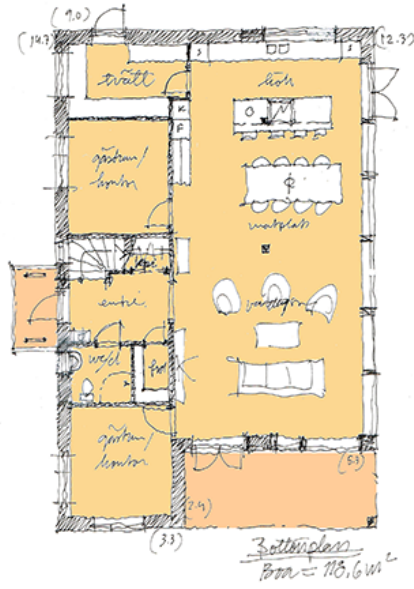

skiss 110901. Plo Obermayer