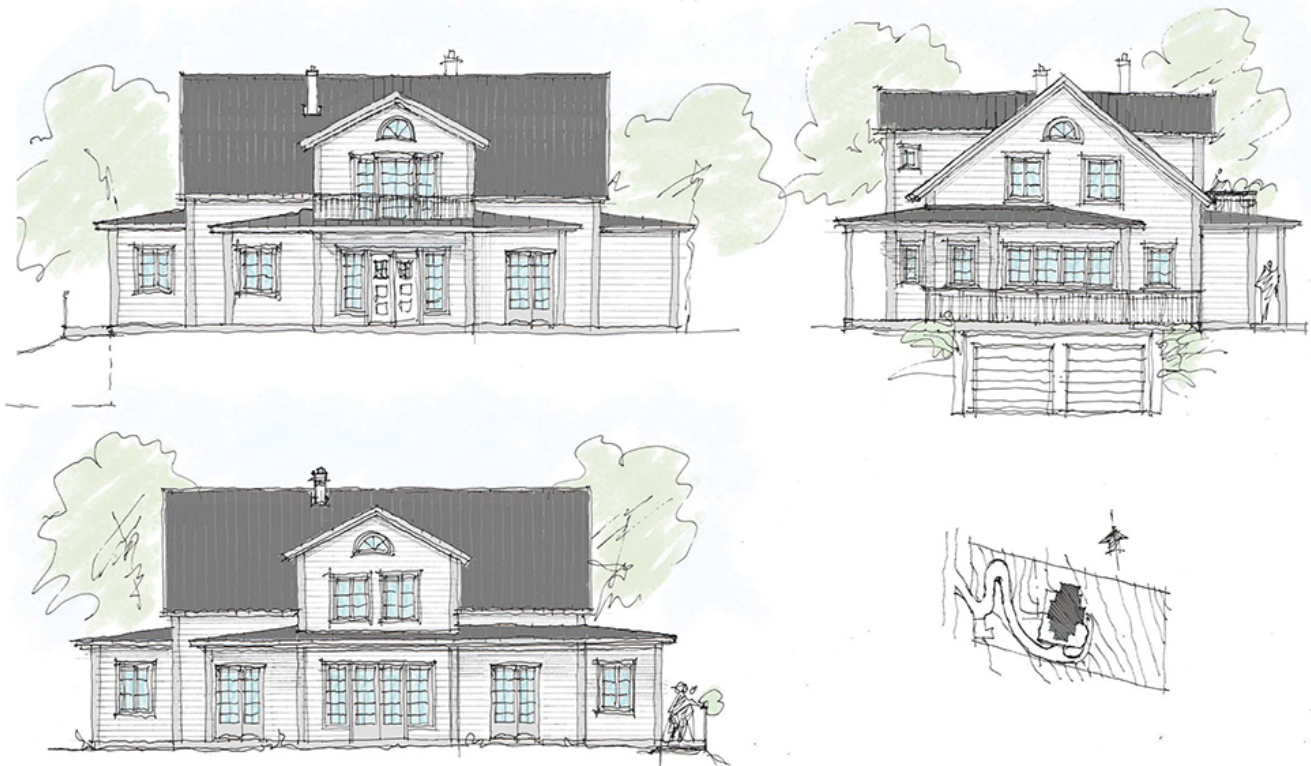

New England villa 2-plan

New England är stilen, men i en mera avskalad form och anpassad till svensk byggt

New England villa 2-plan. Flera ihopsatta former med frontespiser och utskjutande delar i ett plan samt skyddande tak. Stort lantkök med separat matplats. Vardagsrum som går att stänga till samt innehållande finmatsal. Delvis källare med garage och förråd.

Skiss 110520. Per Oskarsson