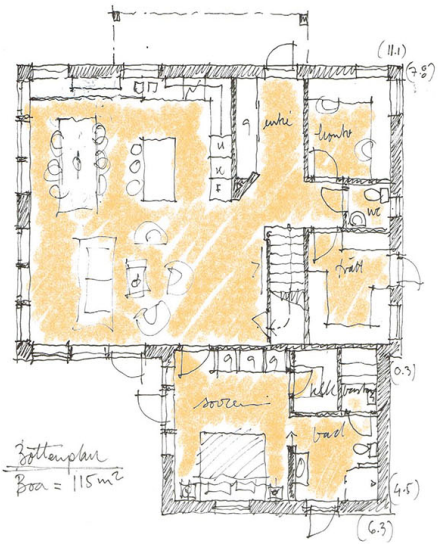

## New England villa 208 kvm

### Hus i New Englandstil som anpassats till modern villabebyggelse i stadsmiljö.

Genom att måla denna New England villa 208 kvm svart framhävs dom bearbetade detaljerna på knutar, fönster och balkonger. Fönsterplacering och balkong har placerats så att man får maximal utsikt mot en hamn i Göteborgs södra skärgård.