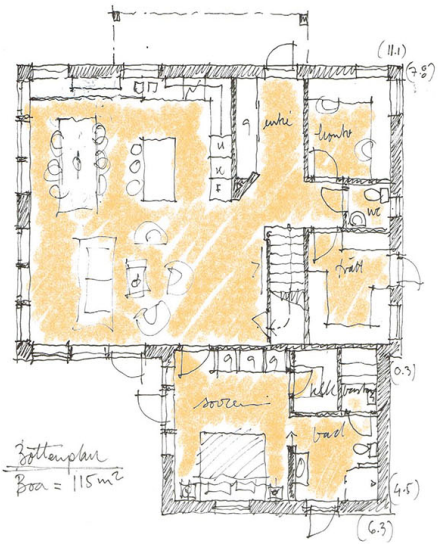

## New England villa 208 kvm

### Hus i New Englandstil som anpassats till modern villabebyggelse i stadsmiljö.

Genom att måla denna New England villa 208 kvm svart framhävs dom bearbetade detaljerna på knutar, fönster och balkonger. Fönsterplacering och balkong har placerats så att man får maximal utsikt mot en hamn i Göteborgs södra skärgård.

300k plan  
Boa = 115 m²

Öne plan  
Boa = 93 m²