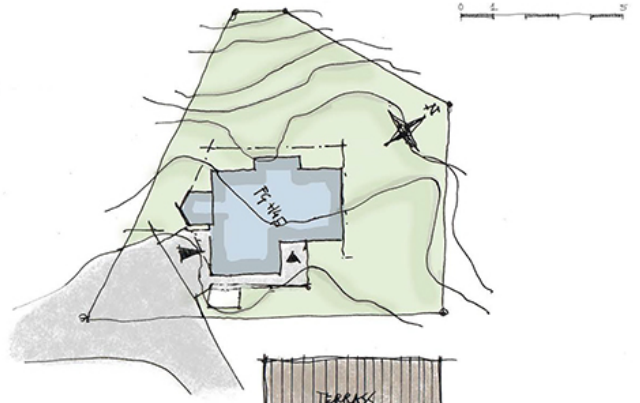

Villa New England

VILLANISJON

Se alla hus - [Klicka här!](#)

Hus i skärgården med traditionell husform i New England stil.

Villa New England. Begränsad byggrätt och trång infart gjorde att garage kopplades med hus. Sällskapsytor i öppen lösning med inglasat uterum och havsutsikt.

skiss 130704 - Peo Oskarsson/Nikola Djuric

Arkitekturådet AB
Erik Dahlbergstråpan 4, 411 31 Göteborg
T. 031 802900 www.arkitekturadet.se

BOTTEPLAN
 BVA: 200m²
 BVA ~ 185m²

skiss 130204 - Peo Oskarsson/Nikola Djuric