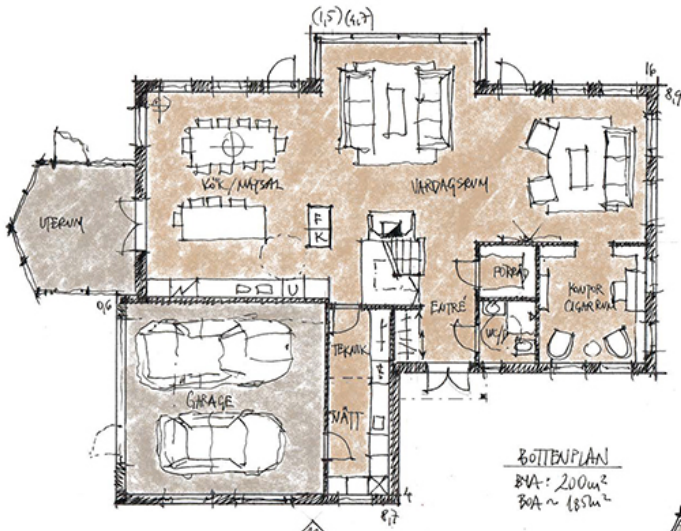

Villa New England

VILLANISJON

Se alla hus - [Klicka här!](#)

Hus i skärgården med traditionell husform i New England stil.

Villa New England. Begränsad byggrätt och trång infart gjorde att garage kopplades med hus. Sällskapsytor i öppen lösning med inglasat uterum och havsutsikt.

skiss 130704 - Peo Oskarsson/Nikola Djuric

Arkitekturådet AB
Erik Dahlbergstråpan 4, 411 31 Göteborg
T. 031 802900 www.arkitekturadet.se

BOTTEPLAN
 BVA: 200m²
 BVA ~ 185m²

skiss 130204 - Peo Oskarsson/Nikola Djuric